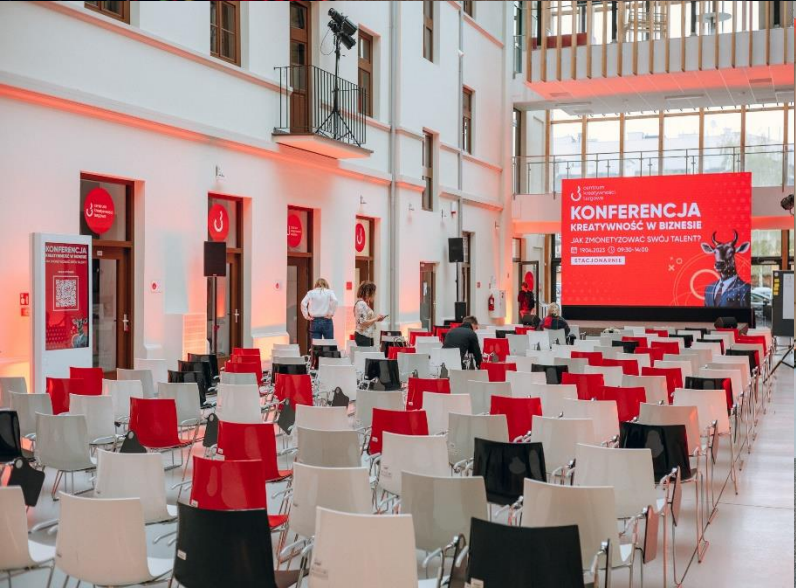

studio nagraniowe do przeprowadzenia konferencji online

pełen zakres obsługi i koordynacji wydarzeń

PRZESTRZENIE KONFERENCYJNE

DZIEDZINIEC_360 m²

SALA RÓŻYC_160 m²

SALA ZĄBKOWSKA_54 m²

DZIEDZINIEC

Kiedyś integralna część Bazaru Różyckiego, dziś unikalnie przeszklony dziedziniec między fasadami zabytkowych kamienic, a nowoczesnym skrzydłem budynku CK Targowa. Przestrzeń znajduje się pod szklanym dachem dającym dostęp do naturalnego światła. Unikatowa architektura, nowoczesna infrastruktura oraz położenie w samym sercu warszawskiej Pragi sprawiają, że jest to idealne miejsce zarówno na biznesowe eventy, jak i wieczorne imprezy.

- Powierzchnia 360 m²
- Liczba miejsc siedzących < 300
- Możliwość pełnej aranżacji multimedialnej
- Duża ilość światła dziennego
- Możliwość otwarcia przestrzeni na salę Różyc i stworzenie dużej przestrzeni eventowej o powierzchni 520 m²

IRENEUSZ ZYSKA
Sekretarz Stanu, Ministerstwo Kultury i Dziedzictwa Narodowego

centrum
kreatywności
targowa

SALA RÓŻYC

Duża sala konferencyjna z wbudowanym, zapleczem multimedialnym. Powierzchnia zaprojektowana modułowo umożliwiającą podział sali na 4 mniejsze. Składane szklane ściany pozwalają na otworzenie przestrzeni na dziedziniec tworząc przestrzeń eventową o powierzchni ponad 520 mkw. Idealna na duże konferencje biznesowe jak i małe warsztatowe spotkania.

SALA ZĄBKOWSKA

Modułowa sala, wyposażona w projektor oraz system nagłośnienia konferencyjnego zdolna pomieścić 40 gości. Idealne miejsce do organizacji wewnętrznych i zewnętrznych spotkań, szkoleń, warsztatów.