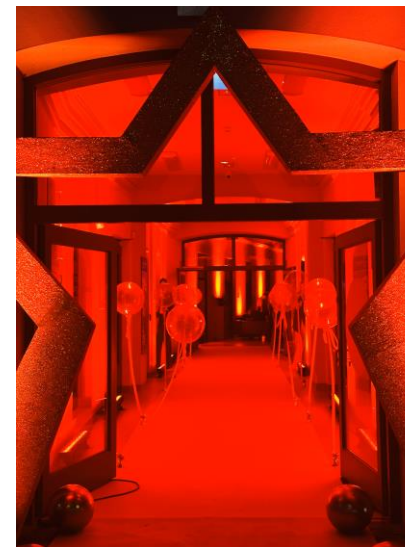

MULTIMEDIA I REALIZACJA

Zapewniamy kompleksową obsługę konferencji i wydarzeń w zakresie multimedii i realizacji w tym:

- wsparcie koncepcyjne (reżyseria, scenariusz)
- przygotowanie i koordynacja wydarzenia
- pomoc w doborze optymalnych kosztowo środków technicznych
- scena
- nagłośnienie
- oświetlenie
- multimedia (dioda, ekrany projekcyjne, TV, itp.)
- produkcja oprawy graficznej wydarzenia
- możliwość streamingu oraz realizacji wydarzeń hybrydowo
- obsługa techniczna i realizacyjna

*wycena każdego wydarzenia dokonywana jest indywidualnie w zależności od zapotrzebowania klienta