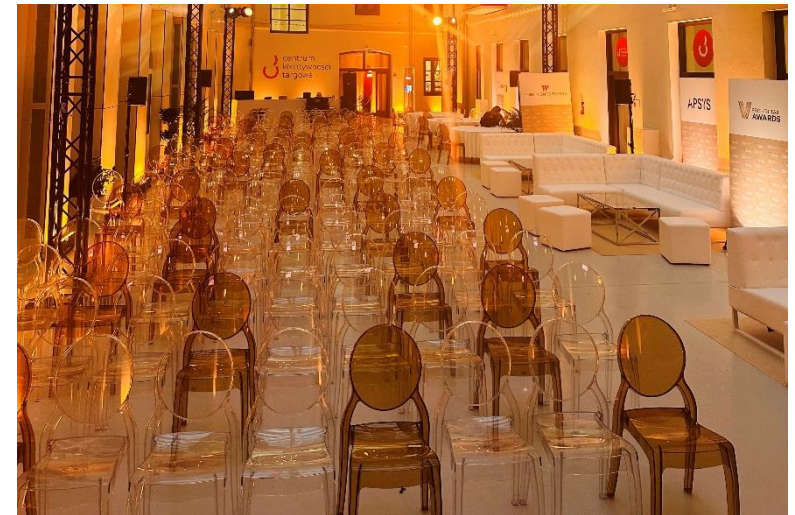

studio nagraniowe do przeprowadzenia konferencji online

pełen zakres obsługi i koordynacji wydarzeń

PRZESTRZENIE KONFERENCYJNE

DZIEDZINIEC_360 m²

SALA RÓŻYC_160 m²

SALA ZĄBKOWSKA_54 m²

DZIEDZINIEC

Kiedyś integralna część Bazaru Różyckiego, dziś unikalnie przeszklony dziedziniec między fasadami zabytkowych kamienic, a nowoczesnym skrzydłem budynku CK Targowa. Przestrzeń znajduje się pod szklanym dachem dającym dostęp do naturalnego światła. Unikatowa architektura, nowoczesna infrastruktura oraz położenie w samym sercu warszawskiej Pragi sprawiają, że jest to idealne miejsce zarówno na biznesowe eventy, jak i wieczorne imprezy.

- Powierzchnia 360 m²
- Liczba miejsc siedzących < 300
- Możliwość pełnej aranżacji multimedialnej
- Duża ilość światła dziennego
- Możliwość otwarcia przestrzeni na salę Różyc i stworzenie dużej przestrzeni eventowej o powierzchni 520 m²

IRENEUSZ ZYSKA
Sekretarz Stanu, Ministerstwo Kultury i Dziedzictwa Narodowego

centrum
kreatywności
targowa

SALA RÓŻYC

Duża sala konferencyjna z wbudowanym, zapleczem multimedialnym. Powierzchnia zaprojektowana modułowo umożliwiającą podział sali na 4 mniejsze. Składane szklane ściany pozwalają na otworzenie przestrzeni na dziedziniec tworząc przestrzeń eventową o powierzchni ponad 520 mkw. Idealna na duże konferencje biznesowe jak i małe warsztatowe spotkania.

- Powierzchnia 160 m²
- Liczba miejsc siedzących < 130
- Wyposażenie multimedialne (projektory, profesjonalny system nagłośnienia)
- Modułowa budowa sali składająca się z 4 segmentów pozwala na elastyczną aranżację przestrzeni nawet w trakcie wydarzenia
- Możliwość otwarcia przestrzeni na teren dziedzińca i stworzenie dużej przestrzeni eventowej o powierzchni 520 m²